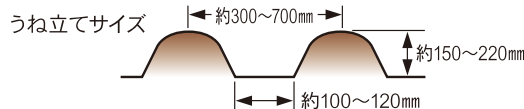

704004
カルチ車輪 (2個)
¥23,760
(税込¥26,136)

うね立て作業 (広巾)

菜園の広さや植える野菜に合わせて...

704030
イエロー培土器
¥26,000
(税込¥28,600)

704007
けん引車輪 (2個)
¥21,450
(税込¥23,595)

移動用車輪

移動搬送が楽々簡単に...

704031
PTタイヤ (ワンタッチ丸軸用) (2個)
¥21,000 (税込¥23,100)