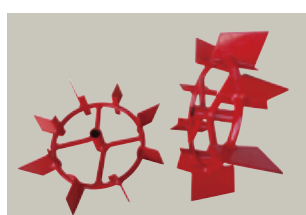

CV-1000は、耕運爪に打刃物で耐久性にすぐれたナタ爪ローターを採用。ベルト駆動方式で固い土でも無理なく耕します。

快適 条件に合わせて
ハンドルを調整

体格等に合わせて、ハンドルの高さを最適の位置に調整できます。傾斜地でもベストのポジションが選べ、楽な姿勢で作業ができます。

選択 作業に合わせ、
高速・低速2段調節

速度は、簡単なベルトの掛替えてで低速・高速の2段階に変更できます。キメ細かな中耕・培土作業は低速で行ってください。

704004
カルチ車輪 (2個)
¥23,760
(税込¥26,136)

うね立て作業 (広巾)

菜園の広さや植える野菜に合わせて...

704030
イエロー培土器
¥26,000
(税込¥28,600)

704007
けん引車輪 (2個)
¥21,450
(税込¥23,595)

移動用車輪

移動搬送が楽々簡単に...

704031
PTタイヤ (ワンタッチ丸軸用) (2個)
¥21,000 (税込¥23,100)