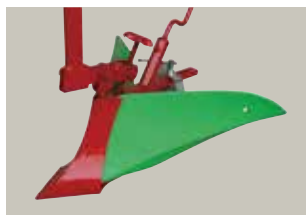

楽農生活 家庭菜園を応援します!!

家庭菜園からハウス内の中耕まで 耕し上手な働き者。
大型機械が入れない狭い場所での作業に。

小型耕うん機(ナタ爪ローター)

**ティラー
CV-1000**

参考価格 **¥158,000 (税込¥173,800)**

JANコード 49 51167 740956

- 動力: 4サイクル・99cm³ カワサキFJ100D-LG40
- 出力: 2.0 (2.7) /4000 KW (馬力) /rpm
- 耕運爪: ナタ爪ローター
- 寸法: 長さ668~1293×巾650×高さ800~1100mm
- 重量: 41.0kg
- 付属機構: 主クラッチ:ベルトテンション式・デッドマンクラッチ
変速:ベルト掛替/前進 2段
- 付属品: 14インチワンタッチPTタイヤ・工具一式
- 燃料: 無鉛ガソリン (タンク容量 1.1L)

日本製

PTタイヤを装着して
楽々移動

軽快 パワフル快適な
4サイクルエンジン

パワフルな2.0kwのエンジンを搭載、中耕・うね立てもグングンはかどります。また、騒音・排気等を考慮した4サイクルエンジンですから、ハウス内作業も快適です。

頑丈 鉄板ミッション採用
で機体長持ち

ミッション幅を可能な限り狭くしましたので、うね間作業もはかどります。また石等に当たっても丈夫な鉄板製ミッションを採用しました。

強力 固い土にもパワフル、
ナタ爪ローター

CV-1000は、耕運爪に打刃物で耐久性にすぐれたナタ爪ローターを採用。ベルト駆動方式で固い土でも無理なく耕します。

快適 条件に合わせて
ハンドルを調整

体格等に合わせて、ハンドルの高さを最適の位置に調整できます。傾斜地でもベストのポジションが選べ、楽な姿勢で作業ができます。

選択 作業に合わせ、
高速・低速2段調節

速度は、簡単なベルトの掛替えてで低速・高速の2段階に変更できます。キメ細かな中耕・培土作業は低速で行ってください。

便利 収納時に役立つ
折りたたみハンドル

ハンドルは簡単に折りたためますから、収納時余分なスペースをとりません。

レバーを離せばローターが停止する安心・安全設計。
豊富なアタッチメントで様々な作業に対応。

豊富なアタッチメントも用意しています

ティラー用アタッチメント (CV-1000用)

うね立て作業

大変なうね立て作業が楽々簡単に...

704017
グリーン培土器
¥23,000
(税込¥25,300)