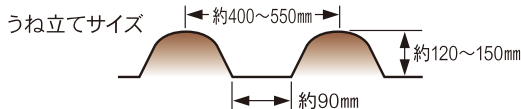

楽農生活 家庭菜園を応援します!!

家庭菜園からハウス内の中耕まで 耕し上手な働き者。
大型機械が入れない狭い場所での作業に。

小型耕うん機(ナタ爪ローター)

**ティラー
CV-1000**

参考価格 **¥158,000 (税込¥173,800)**

JANコード 49 51167 740956

- ●動力: 4サイクル・99cm³ カワサキFJ100D-LG40
- ●出力: 2.0 (2.7) /4000 KW (馬力) /rpm
- ●耕運爪: ナタ爪ローター
- ●寸法: 長さ668~1293×巾650×高さ800~1100mm
- ●重量: 41.0kg
- ●付属機構: 主クラッチ:ベルトテンション式・デッドマンクラッチ
  変速:ベルト掛替/前進 2段
- ●付属品: 14インチワンタッチPTタイヤ・工具一式
- ●燃料: 無鉛ガソリン (タンク容量 1.1L)

日本製

軽快 パワフル快適な
4サイクルエンジン

パワフルな2.0kwのエンジンを搭載、中耕・うね立てもグングンはかどります。また、騒音・排気等を考慮した4サイクルエンジンですから、ハウス内作業も快適です。

頑丈 鉄板ミッション採用
で機体長持ち

ミッション幅を可能な限り狭くしましたので、うね間作業もはかどります。また石等に当たっても丈夫な鉄板製ミッションを採用しました。

強力 固い土にもパワフル、
ナタ爪ローター

CV-1000は、耕運爪に打刃物で耐久性にすぐれたナタ爪ローターを採用。ベルト駆動方式で固い土でも無理なく耕します。

快適 条件に合わせて
ハンドルを調整

体格等に合わせて、ハンドルの高さを最適の位置に調整できます。傾斜地でもベストのポジションが選べ、楽な姿勢で作業ができます。

選択 作業に合わせ、
高速・低速2段調節

速度は、簡単なベルトの掛替えてで低速・高速の2段階に変更できます。キメ細かな中耕・培土作業は低速で行ってください。

便利 収納時に役立つ
折りたたみハンドル

ハンドルは簡単に折りたためますから、収納時余分なスペースをとりません。

レバーを離せばローターが停止する安心・安全設計。
豊富なアタッチメントで様々な作業に対応。

豊富なアタッチメントも用意しています

ティラー用アタッチメント (CV-1000用)

うね立て作業

大変なうね立て作業が楽々簡単に...

704017
グリーン培土器
¥23,000
(税込¥25,300)

704004
カルチ車輪 (2個)
¥23,760
(税込¥26,136)

うね立て作業 (広巾)

菜園の広さや植える野菜に合わせて...

704030
イエロー培土器
¥26,000
(税込¥28,600)

704007
けん引車輪 (2個)
¥21,450
(税込¥23,595)

移動用車輪

移動搬送が楽々簡単に...

704031
PTタイヤ (ワンタッチ丸軸用) (2個)
¥21,000 (税込¥23,100)

キンボシ株式会社

2023 0-0-13R GM-0024-6

※外観及び仕様は改良のため、予告なく改良することがあります。

本社: 〒675-1372 兵庫県小野市本町10番地 TEL 0794-62-2391 FAX 0794-63-5211
東京支店: TEL 03-3664-8811 九州支店: TEL 0942-85-9277 新潟・三条出張所: TEL 0256-32-9971
URL: <http://www.golden-star.co.jp/> E-mail: kinboshi@golden-star.co.jp