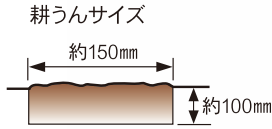

家庭菜園からハウス内の中耕まで
自宅から離れた畑でもマイカーで楽々運べるコンパクトサイズ!!

超小型耕うん機 ミニティラー CV-252R

参考価格 ¥68,400 (税込¥75,240)

JANコード 49 51167 741069

- 動力: 2サイクル・24.5cm³ ロビンEC025ハッピースタート
- 出力: 0.74 (1.0) /7000 KW (馬力) /rpm
- 耕運爪: 200mm・6枚刃 (2枚)
- 寸法: 長さ1100×巾500×高さ790mm
- 重量: 9.4kg
- 付属機構: 乾式自動遠心クラッチ・ウォーム1段減速・オイル潤滑式
- 付属品: 工具一式
- 燃料: 混合ガソリン (25~50:1) (タンク容量 0.6L)