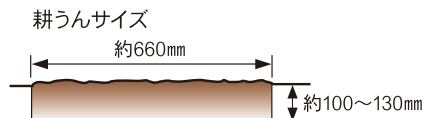

楽農生活 家庭菜園を応援します!!

家庭菜園からハウス内の中耕まで 耕し上手な働き者。
大型機械が入れない狭い場所での作業に。

小型耕うん機(ナタ爪ローター)

**ティラー
CV-1000**

参考価格 **¥158,000 (税込¥173,800)**

JANコード 49 51167 740956

- 動力: 4サイクル・99cm³ カワサキFJ100D-LG40
- 出力: 2.0 (2.7) /4000 KW (馬力) /rpm
- 耕運爪: ナタ爪ローター
- 寸法: 長さ668~1293×巾650×高さ800~1100mm
- 重量: 41.0kg
- 付属機構: 主クラッチ:ベルトテンション式・デッドマンクラッチ
変速:ベルト掛替/前進 2段
- 付属品: 14インチワンタッチPTタイヤ・工具一式
- 燃料: 無鉛ガソリン (タンク容量 1.1L)