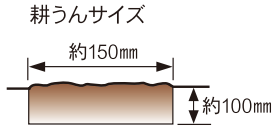

オプションブレード (1枚)
¥2,130 (税込¥2,343)

車のトランクに
すっぽり収まる
コンパクトサイズ!

日本製

ハウス内の耕うんから植え込みの中耕に
鍬では大変な作業もこれならラクラク。小回り性の要求に応えます!!

超小型耕うん機 オートカルチ OC-272E

参考価格 ¥62,000 (税込¥68,200)

JANコード 49 51167 741083

- 動力: 2サイクル・26.3cm³ カワサキTJ-27E
- 出力: 0.77 (1.04) /7000 KW (馬力) /rpm
- 耕運爪: 200mm・6枚刃 (2枚)
- 寸法: 長さ1850×巾210×高さ280mm
- 重量: 6.4kg
- 付属機構: 乾式自動遠心クラッチ・ウォーム1段減速・オイル潤滑式
- 付属品: 肩かけバンド・工具一式
- 燃料: 混合ガソリン (50:1) (タンク容量 0.5L)