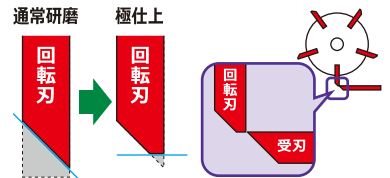

刃研ぎができる

GL-100 研磨セット(別売)を使って
ご家庭で刃研ぎができます

GL-100

研磨セット (手動芝刈機用)
¥4,400 (税込¥4,840)
JANコード 49 51167 501106

★極研磨を採用 (2回研磨)

芝生をより綺麗に切る
ために、極研磨 (2回
研磨) をして、さらに
鋭利な刃にしました。

【軸刈り】
芝の生長点より下を刈ってしまうと軸刈りとなり、芝を枯らすこともあります。
軸刈りにならないよう、芝生の伸び具合に合わせて細かく刈り高さを調節しましょう。