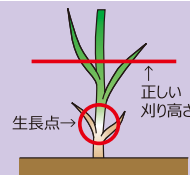

刃研ぎができる

GL-100 研磨セット(別売)を使って
ご家庭で刃研ぎができます

GL-100

研磨セット (手動芝刈機用)
¥4,400 (税込¥4,840)
JANコード 49 51167 501106

★極研磨を採用 (2回研磨)

芝生をより綺麗に切る
ために、極研磨 (2回
研磨) をして、さらに
鋭利な刃にしました。

【軸刈り】
芝の生長点より下を刈ってしまうと軸刈りとなり、芝を枯らすこともあります。
軸刈りにならないよう、芝生の伸び具合に合わせて細かく刈り高さを調節しましょう。