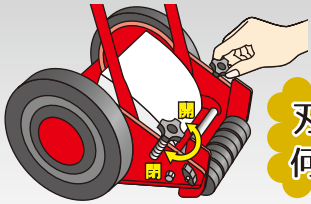

日本の芝刈機にできること

早い

従来のリール式芝刈機の場合

刃調整に
何分かかりますか？

刃の隙間を修正するために、回転刃と受刃の隙間を調整する作業が必要です。

電気式芝刈機の場合

コード準備に
何分かかりますか？

5分間で22m²
刈れました！！

※GCX-2500R (クラシックモアーレジェンド) を使用し
50 mm に伸びた冬芝を 15 mm の高さに芝刈りしました
※芝生の種類・芝刈機の使用状況等、諸条件により異なります

刃の調整がいらぬ **TKK方式** なので
すぐに芝刈りが始められます

きれい

スパッと切れるので仕上がりがきれい。
細かい刈り高さ調節機能は芝生の軸刈りを防止します。

静か

手動式芝刈機は、電気式に比べモーター音がしないので静かです。