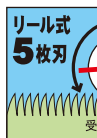

芝生の密集度に合わせて 芝刈機もアップグレード

日本製

作業性にすぐれた前キャッチャー式

キャッチャー
脱落防止機構付

PAT

ハッピーイーグルモアー GFE-2500H

標準小売価格 ¥48,000 (税込¥52,800)

JANコード 49 51167 502653

- 刈刃方式 リール式・5枚刃
- 刈り巾 (刈込能力) 250mm (150m²/H)
- 刈り高さ 10、15、20、25、30mm (ワンタッチ5段調節)
- 寸法 (使用時) 長さ1135×巾415×高さ800mm
- 重量 8.3kg

刃調整不要

キャッチャー
脱落防止

回転刃と受刃がハサミ状になって
芝をカット。低刈も簡単きれい。

集草器が本体の前部にあるから
足元スッキリ、作業もスムーズ。

刈り高さ5段調節