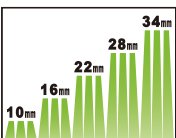

芝生の密集度に合わせて 芝刈機もアップグレード

日本製

作業性にすぐれた前キャッチャー式

キャッチャー
脱落防止機構付

PAT

ハッピーイーグルモアー GFE-2500H

標準小売価格 ¥48,000 (税込¥52,800)

JANコード 49 51167 502653

- ●刈刃方式 リール式・5枚刃
- ●刈り巾 (刈込能力) 250mm (150m²/H)
- ●刈り高さ 10、15、20、25、30mm (ワンタッチ5段調節)
- ●寸法 (使用時) 長さ1135×巾415×高さ800mm
- ●重量 8.3kg

刃調整不要

キャッチャー
脱落防止

回転刃と受刃がハサミ状になって
芝をカット。低刈も簡単きれい。

集草器が本体の前部にあるから
足元スッキリ、作業もスムーズ。

刈り高さ5段調節

刈込能力150m²/H

壁際近くまで刈り取れる後キャッチャー式

ハッピーファインモアー GFF-2500H

標準小売価格 ¥48,000 (税込¥52,800)

JANコード 49 51167 502660

- ●刈刃方式 リール式・5枚刃
- ●刈り巾 (刈込能力) 250mm (150m²/H)
- ●刈り高さ 10、16、22、28、34mm (5段調節)
- ●寸法 (使用時) 長さ930×巾390×高さ800mm
- ●重量 7.8kg

刃調整不要

PAT

回転刃と受刃がハサミ状になって
芝をカット。低刈も簡単きれい。

集草器を後ろにセット、前が見やすいから、キワ近くまで刈り取りOK。

刈り高さ5段調節

刈込能力150m²/H

後キャッチャーなので
壁際近くまで刈れる

GL-100 研磨セット (別売) を使用して
ご自宅でも刃研ぎができます

※ 外観及び仕様は改良のため、予告なく変更することがありますのでご了承ください。

Golden Star