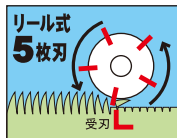

50mmの高刈りもできる芝刈機

ふわふわの優しいソフト感が、
校庭緑化や子供の遊び場に最適環境を提供

日本製

キャッチャー
脱落防止機構付

リール式
5枚刃
受刃

集草器
前キャッチャー

ワンタッチ
12.5mm 20mm 27.5mm 35mm 42.5mm 50mm

刈幅250mm
刈込能力150㎡/H