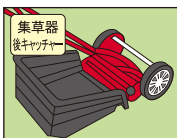

- 刈刃方式 リール式・5枚刃
- 刈り巾 (刈込能力) 250mm (150m²/H)
- 刈り高さ 10、15、20、25、30mm (ワンタッチ5段調節)
- 寸法 (使用時) 長さ1135×巾415×高さ800mm
- 重量 8.3kg

刃調整不要

キャッチャー
脱落防止

回転刃と受刃がハサミ状になって
芝をカット。低刈も簡単きれい。

集草器が本体の前部にあるから
足元スッキリ、作業もスムーズ。

刈り高さ5段調節

刈込能力150m²/H

壁際近くまで刈り取れる後キャッチャー式

ハッピーファインモアー GFF-2500H

標準小売価格 ¥48,000 (税込¥52,800)

JANコード 49 51167 502660

- 刈刃方式 リール式・5枚刃
- 刈り巾 (刈込能力) 250mm (150m²/H)
- 刈り高さ 10、16、22、28、34mm (5段調節)
- 寸法 (使用時) 長さ930×巾390×高さ800mm
- 重量 7.8kg

刃調整不要

PAT

回転刃と受刃がハサミ状になって
芝をカット。低刈も簡単きれい。

集草器を後ろにセット、前が見やすいから、キワ近くまで刈り取りOK。

刈り高さ5段調節

刈込能力150m²/H

後キャッチャーなので
壁際近くまで刈れる

GL-100 研磨セット (別売) を使用して
ご自宅でも刃研ぎができます