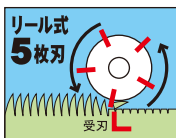

- 刈刃方式 リール式・5枚刃
- 刈り巾 (刈込能力) 250mm (150m²/H)
- 刈り高さ 10、15、20、25、30mm (ワンタッチ5段調節)
- 寸法 (使用時) 長さ1135×巾415×高さ800mm
- 重量 8.3kg

刃調整不要

キャッチャー
脱落防止

回転刃と受刃がハサミ状になって
芝をカット。低刈も簡単きれい。

集草器が本体の前部にあるから
足元スッキリ、作業もスムーズ。

刈り高さ5段調節

刈込能力150m²/H

壁際近くまで刈り取れる後キャッチャー式

ハッピーファインモアー GFF-2500H

標準小売価格 ¥48,000 (税込¥52,800)

JANコード 49 51167 502660

- 刈刃方式 リール式・5枚刃
- 刈り巾 (刈込能力) 250mm (150m²/H)
- 刈り高さ 10、16、22、28、34mm (5段調節)
- 寸法 (使用時) 長さ930×巾390×高さ800mm
- 重量 7.8kg

刃調整不要

PAT

回転刃と受刃がハサミ状になって
芝をカット。低刈も簡単きれい。

集草器を後ろにセット、前が見やすいから、キワ近くまで刈り取りOK。

刈り高さ5段調節

刈込能力150m²/H

後キャッチャーなので
壁際近くまで刈れる

GL-100 研磨セット (別売) を使用して
ご自宅でも刃研ぎができます