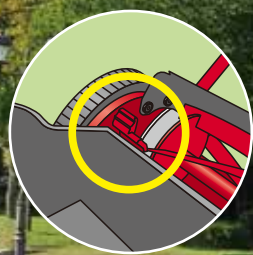

芝生の密集度に合わせて 芝刈機もアップグレード

日本製

作業性にすぐれた前キャッチャー式

キャッチャー
脱落防止機構付