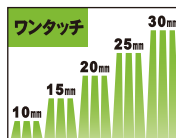

- 刈刃方式 リール式・5枚刃
- 刈り巾 (刈込能力) 250mm (150m²/H)
- 刈り高さ 10、15、20、25、30mm (ワンタッチ5段調節)
- 寸法 (使用時) 長さ1135×巾415×高さ800mm
- 重量 8.3kg

刃調整不要

キャッチャー
脱落防止

回転刃と受刃がハサミ状になって
芝をカット。低刈も簡単きれい。

集草器が本体の前部にあるから
足元スッキリ、作業もスムーズ。

刈り高さ5段調節

刈込能力150m²/H

壁際近くまで刈り取れる後キャッチャー式

ハッピーファインモアー GFF-2500H

標準小売価格 ¥48,000 (税込¥52,800)

JANコード 49 51167 502660

- 刈刃方式 リール式・5枚刃
- 刈り巾 (刈込能力) 250mm (150m²/H)
- 刈り高さ 10、16、22、28、34mm (5段調節)
- 寸法 (使用時) 長さ930×巾390×高さ800mm
- 重量 7.8kg