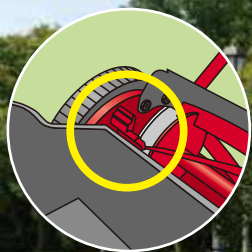

50mmの高刈りもできる芝刈機

ふわふわの優しいソフト感が、
校庭緑化や子供の遊び場に最適環境を提供

日本製

キャッチャー
脱落防止機構付

リール式
5枚刃
受刃

集草器
前キャッチャー

ワンタッチ
12.5mm 20mm 27.5mm 35mm 42.5mm 50mm

刈幅250mm
刈込能力150㎡/H