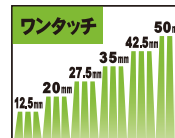

ワンタッチ
12.5mm 20mm 27.5mm 35mm 42.5mm 50mm