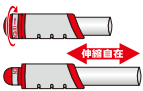

《アグリファブ》 Agri-Fab
MADE IN USA (アメリカ製)

伸縮自在の楕円パイプだから細身でも丈夫な強度、 複式焼入(全身焼入+刃先焼入)で切れ味が持続。

新型アルミ柄 伸縮刈込鋏 (大) 2021

標準小売価格 ¥6,800 (税込 ¥7,480)

JAN 49 51167 620210

- 全長 700~1000mm
- 刃渡 170mm

エッジ式捕獲切断効果により1/2の力で太い枝も切断。 枝が滑りにくく太枝も楽々切断。

新型アルミ柄 エッジ付太枝切鋏 2043

標準小売価格 ¥5,200 (税込 ¥5,720)

JAN 49 51167 620432

- 全長 740mm
- 刃渡 80mm

ラチェット機構採用で 太い枝も軽い力で楽々切断。

新型アルミ柄 超強力太枝切鋏 (ラチェット式) 2044

標準小売価格 ¥7,000 (税込 ¥7,700)

JAN 49 51167 620449