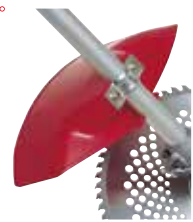

刈払機用 飛散防止カバー。
草刈作業中の小石等の
飛散を防止。
セフティガード
700056 φ24mm用
¥1,820 (税込¥2,002)
JANコード 49 51167 700056
700057 φ26mm用
¥1,820 (税込¥2,002)
JANコード 49 51167 700057