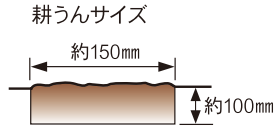

オプションブレード (1枚)
¥2,670 (税込¥2,937)

車のトランクに
すっぽり収まる
コンパクトサイズ!

日本製

ハウス内の耕うんから植え込みの中耕に
鍬では大変な作業もこれならラクラク。小回り性の要求に応えます!!

超小型耕うん機 オートカルチ OC-272E

参考価格 ¥62,000 (税込¥68,200)

JANコード 49 51167 741083

- 動力: 2サイクル・26.3cm³ カワサキTJ-27E
- 出力: 0.77 (1.04) /7000 KW (馬力) /rpm
- 耕運爪: 200mm・6枚刃 (2枚)
- 寸法: 長さ1850×巾210×高さ280mm
- 重量: 6.4kg
- 付属機構: 乾式自動遠心クラッチ・ウォーム1段減速・オイル潤滑式
- 付属品: 肩かけバンド・工具一式
- 燃料: 混合ガソリン (50:1) (タンク容量 0.5L)