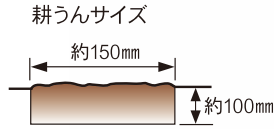

家庭菜園からハウス内の中耕まで
自宅から離れた畑でもマイカーで楽々運べるコンパクトサイズ!!

超小型耕うん機 ミニティラー CV-252R

参考価格 ¥68,400 (税込¥75,240)

JANコード 49 51167 741069

- 動力: 2サイクル・24.5cm³ ロビンEC025ハッピースタート
- 出力: 0.74 (1.0) /7000 KW (馬力) /rpm
- 耕運爪: 200mm・6枚刃 (2枚)
- 寸法: 長さ1100×巾500×高さ790mm
- 重量: 9.4kg
- 付属機構: 乾式自動遠心クラッチ・ウォーム1段減速・オイル潤滑式
- 付属品: 工具一式
- 燃料: 混合ガソリン (25~50:1) (タンク容量 0.6L)