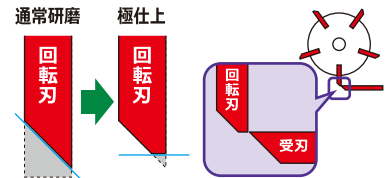

刃研ぎができる

GL-100 研磨セット(別売)を使って
ご家庭で刃研ぎができます

GL-100

研磨セット (手動芝刈機用)
¥4,400 (税込¥4,840)
JANコード 49 51167 501106

★極研磨を採用 (2回研磨)

芝生をより綺麗に切る
ために、極研磨 (2回
研磨) をして、さらに
鋭利な刃にしました。

【軸刈り】
芝の生長点より下を刈ってしまうと軸刈りとなり、芝を枯らすこともあります。
軸刈りにならないよう、芝生の伸び具合に合わせて細かく刈り高さを調節しましょう。