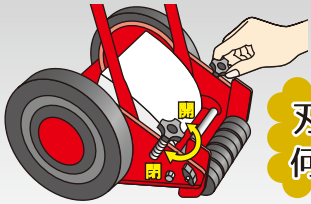

日本の芝刈機にできること

早い

従来のリール式芝刈機の場合

刃調整に
何分かかりますか？

刃の隙間を修正するために、回転刃と受刃の隙間を調整する作業が必要です。

電気式芝刈機の場合

コード準備に
何分かかりますか？

5分間で22m²
刈れました!!

※GCX-2500R (クラシックモアーレジェンド) を使用し
50 mm に伸びた冬芝を 15 mm の高さに芝刈りしました
※芝生の種類・芝刈機の使用状況等、諸条件により異なります

刃の調整がいらぬ **TKK方式** なので
すぐに芝刈りが始められます

きれい

スパッと切れるので仕上がりがきれい。
細かい刈り高さ調節機能は芝生の軸刈りを防止します。

静か

手動式芝刈機は、電気式に比べモーター音がしないので静かです。