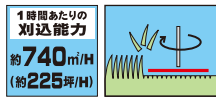

後キャッチャー・横排出 切換タイプ。
ハンドルの角度は5段に調節可能
刈り高さは8段に調節可能

ニューラインモア
GSR-4801BS

自走式

ローター1枚刃

後ろキャッチャーを外し、横排出
ガイドを取り付けての使用も可能

参考価格 **¥180,000**
(税込¥198,000)

JANコード 49 51167 545391

- 刈り方式: ローター式・1枚刃 (480×57mm)
- 動力: 4サイクル/161cm³
B&S 750PXi I/C (タンク容量1.0L)
- 出力: 2.7 (3.7) /3600 kW (馬力) /rpm
- 刈り巾 (刈込能力): 480mm (720㎡/H)
- 刈り高さ: 22, 26, 31, 37, 44, 52, 60, 70mm
(ワンレバーワンタッチ8段調節)
- 寸法: 長さ1435~1630×巾680×高さ1140~900mm
- 重量: 41.7kg
- 機構: ベルトテンション方式、オートチョーク
- 付属品: 布製集草器、横排出ガイド、後部排出プラグ、工具

安全重視のエンジンブレーキ機構付。
(回転刃安全装置付)
ブレーキレバーをはなすとエンジンが止まります。

ニューギガントモア
GSR-5305BS

自走式

ローター1枚刃

ブレーキレバーを握ってエンジン
をかけて、放してエンジンストップ

参考価格 **¥200,000**
(税込¥220,000)

JANコード 49 51167 545391

- 刈り方式: ローター式・1枚刃 (530×57mm)
- 動力: 4サイクル/161cm³
B&S 750EX (タンク容量1.0L)
- 出力: 2.7 (3.7) /3600 kW (馬力) /rpm
- 刈り巾 (刈込能力): 530mm (740㎡/H)
- 刈り高さ: 18, 23, 30, 37, 46, 54, 64, 75mm
(ワンレバーワンタッチ8段調節)
- 寸法: 長さ1405~1680×巾615×高さ1280~900mm
- 重量: 44.0kg
- 機構: エンジンブレーキ、ベルトテンション方式、オートチョーク
- 付属品: 布製集草器、工具