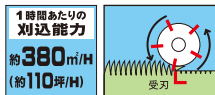

エンジン リール式芝刈機

回転刃と受刃が鋭い切れ味で芝生を美しく仕上げます
小回りの利く刈幅300mmから自走式500mmまで
作業環境に合わせて選べる4アイテム

頑丈・安心・日本製

4サイクルエンジン搭載

エンジンリール式のエコノミータイプ。
小回りの利く刈巾300mm。

スーパーモア GRS-3002M

5mmの
低刈りが
可能

リール式 5枚刃