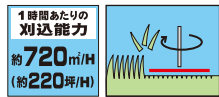

エンジン ローター式芝刈機

頑丈・安心・日本製

**クリーンな排ガスで環境に優しい
4サイクルエンジン搭載**

水平に高速回転する刃でパワフルに芝刈り
伸びすぎたり雑草混じりの芝生もカットするローター式
刃交換が簡単でメンテナンス費用もリール式に比べて抑えられます

小回りのきく小型ローター式。
刈り高さ調節は安定した
4輪独立式を採用しました。

ローターモア
RS-4006BS

参考価格 **¥183,000** (税込¥201,300)

JANコード 49 51167 540068

- 刈り方式: ローター式
  円盤フリーブレード式 2枚刃
- 動力: 4サイクル/161cm³
  B&S 750PXi I/C (タンク容量1.0L)
- 出力: 2.7 (3.7) /3600 kW (馬力) /rpm
- 刈り巾 (刈込能力): 400mm (980㎡/H)
- 刈り高さ: 25, 38, 50, 63, 76mm (レバー5段調節)
- 寸法: 長さ1146×巾595×高さ887mm
- 重量: 23.7kg
- 機構: オートチョーク
- 付属品: 工具

前輪にキャスター車輪を採用。
小回りがきく
方向転換が容易にできます。

ローターモア セロ・ターン
RS-4003ZT
こまわり君

参考価格 **¥162,000** (税込¥178,200)

JANコード 49 51167 544042

- 刈り方式: ローター式
  円盤フリーブレード式 2枚刃
- 動力: 4サイクルOHV/179cm³
  FJ-151V (タンク容量1.8L)
- 出力: 2.9 (3.9) /3200 kW (馬力) /rpm
- 刈り巾 (刈込能力): 400mm (900㎡/H)
- 刈り高さ: 23, 36, 49, 62, 75mm (レバー5段調節)
- 寸法: 長さ1095×巾600×高さ860mm
- 重量: 33.0kg
- 付属品: 工具

後キャッチャー・横排出 切換タイプ。
ハンドルの角度は5段に調節可能
刈り高さは8段に調節可能

ニューラインモア
GSR-4801BS

自走式

ローター1枚刃

参考価格 **¥180,000**
(税込¥198,000)

JANコード 49 51167 545391

- 刈り方式: ローター式・1枚刃 (480×57mm)
- 動力: 4サイクル/161cm³
  B&S 750PXi I/C (タンク容量1.0L)
- 出力: 2.7 (3.7) /3600 kW (馬力) /rpm
- 刈り巾 (刈込能力): 480mm (720㎡/H)
- 刈り高さ: 22, 26, 31, 37, 44, 52, 60, 70mm
  (ワンレバーワンタッチ8段調節)
- 寸法: 長さ1435~1630×巾680×高さ1140~900mm
- 重量: 41.7kg
- 機構: ベルトテンション方式、オートチョーク
- 付属品: 布製集草器、横排出ガイド、後部排出プラグ、工具

安全重視のエンジンブレーキ機構付。
(回転刃安全装置付)
ブレーキレバーをはなすとエンジンが止まります。

ニューギガントモア
GSR-5305BS

自走式

参考価格 **¥200,000**
(税込¥220,000)

JANコード 49 51167 545391

- 刈り方式: ローター式・1枚刃 (530×57mm)
- 動力: 4サイクル/161cm³
  B&S 750EX (タンク容量1.0L)
- 出力: 2.7 (3.7) /3600 kW (馬力) /rpm
- 刈り巾 (刈込能力): 530mm (740㎡/H)
- 刈り高さ: 18, 23, 30, 37, 46, 54, 64, 75mm
  (ワンレバーワンタッチ8段調節)
- 寸法: 長さ1405~1680×巾615×高さ1280~900mm
- 重量: 44.0kg
- 機構: エンジンブレーキ、ベルトテンション方式、オートチョーク
- 付属品: 布製集草器、工具