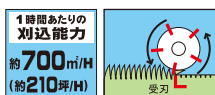

自走式グリーン専用芝刈機で、6mmの低刈りが可能。
リール式で高いパワーを発揮します。

グリーンモア GRM-3503M

自走式

リール式 8枚刃

発売予定

- 刈刃方式：リール式・8枚刃
- 動力：4サイクル/98cm³
GB101LN-469 (タンク容量 L)
- 出力：2.2 (3.0) /1950 kW (馬力) /rpm
- 刈り巾 (刈込能力)：350mm (610mi/H)
- 刈り高さ：6~25mm (無段調節)
- 寸法：長さ1300~1460×巾478×高さ911~702mm
- 重量：57.5kg
- 機構：ベルトテンション方式
- 付属品：布製集草器、工具

12mmから50mmまでの高刈りができ、
校園庭の芝刈りに最適。
刈り後の美しいリール式。

ニューパワーモア ハイ&ロー GNP-4001M

50mmの
高刈りが
可能

自走式

リール式 5枚刃

参考価格 ¥368,000 (税込¥404,800)

JANコード 49 51167 534098

- 刈刃方式：リール式・5枚刃
- 動力：4サイクル/98cm³
GB101LN-469 (タンク容量1.6L)
- 出力：2.2 (3.0) /1950 kW (馬力) /rpm
- 刈り巾 (刈込能力)：400mm (700mi/H)
- 刈り高さ：12~50mm (無段調節)
- 寸法：長さ990~1210×巾620×高さ1050~800mm
- 重量：49.5kg
- 機構：ベルトテンション方式
- 付属品：布製集草器、工具