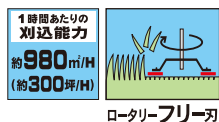

エンジン ローター式芝刈機

頑丈・安心・日本製

**クリーンな排ガスで環境に優しい
4サイクルエンジン搭載**

水平に高速回転する刃でパワフルに芝刈り
伸びすぎたり雑草混じりの芝生もカットするローター式
刃交換が簡単でメンテナンス費用もリール式に比べて抑えられます

小回りのきく小型ローター式。
刈り高さ調節は安定した
4輪独立式を採用しました。

ローターモア
RS-4006BS

ローターフリー刃

参考価格 **¥183,000** (税込¥201,300)