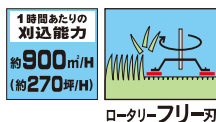

エンジン ローター式芝刈機

頑丈・安心・日本製

**クリーンな排ガスで環境に優しい
4サイクルエンジン搭載**

水平に高速回転する刃でパワフルに芝刈り
伸びすぎたり雑草混じりの芝生もカットするローター式
刃交換が簡単でメンテナンス費用もリール式に比べて抑えられます

小回りのきく小型ローター式。
刈り高さ調節は安定した
4輪独立式を採用しました。

ローターモア
RS-4006BS

参考価格 **¥183,000** (税込¥201,300)

JANコード 49 51167 540068

- 刈り方式: ローター式
  円盤フリーブレード式 2枚刃
- 動力: 4サイクル/161cm³
  B&S 750PXi I/C (タンク容量1.0L)
- 出力: 2.7 (3.7) /3600 kW (馬力) /rpm
- 刈り巾 (刈込能力): 400mm (980㎡/H)
- 刈り高さ: 25, 38, 50, 63, 76mm (レバー5段調節)
- 寸法: 長さ1146×巾595×高さ887mm
- 重量: 23.7kg
- 機構: オートチョーク
- 付属品: 工具

前輪にキャスター車輪を採用。
小回りがきく
方向転換が容易にできます。

ローターモア セロ・ターン
RS-4003ZT
こまわり君

ローターフリー刃

参考価格 **¥162,000** (税込¥178,200)

JANコード 49 51167 544042

- 刈り方式: ローター式
  円盤フリーブレード式 2枚刃
- 動力: 4サイクルOHV/179cm³
  FJ-151V (タンク容量1.8L)
- 出力: 2.9 (3.9) /3200 kW (馬力) /rpm
- 刈り巾 (刈込能力): 400mm (900㎡/H)
- 刈り高さ: 23, 36, 49, 62, 75mm (レバー5段調節)
- 寸法: 長さ1095×巾600×高さ860mm
- 重量: 33.0kg
- 付属品: 工具

後キャッチャー・横排出 切換タイプ。
ハンドルの角度は5段に調節可能
刈り高さは8段に調節可能

ニューラインモア
GSR-4801BS

自走式

参考価格 **¥180,000**
(税込¥198,000)

JANコード 49 51167 545391

- 刈り方式: ローター式・1枚刃 (480×57mm)
- 動力: 4サイクル/161cm³
  B&S 750PXi I/C (タンク容量1.0L)
- 出力: 2.7 (3.7) /3600 kW (馬力) /rpm
- 刈り巾 (刈込能力): 480mm (720㎡/H)
- 刈り高さ: 22, 26, 31, 37, 44, 52, 60, 70mm
  (ワンレバーワンタッチ8段調節)
- 寸法: 長さ1435~1630×巾680×高さ1140~900mm
- 重量: 41.7kg
- 機構: ベルトテンション方式、オートチョーク
- 付属品: 布製集草器、横排出ガイド、後部排出プラグ、工具

安全重視のエンジンブレーキ機構付。
(回転刃安全装置付)
ブレーキレバーをはなすとエンジンが止まります。

ニューギガントモア
GSR-5305BS

自走式

参考価格 **¥200,000**
(税込¥220,000)

JANコード 49 51167 545391

- 刈り方式: ローター式・1枚刃 (530×57mm)
- 動力: 4サイクル/161cm³
  B&S 750EX (タンク容量1.0L)
- 出力: 2.7 (3.7) /3600 kW (馬力) /rpm
- 刈り巾 (刈込能力): 530mm (740㎡/H)
- 刈り高さ: 18, 23, 30, 37, 46, 54, 64, 75mm
  (ワンレバーワンタッチ8段調節)
- 寸法: 長さ1405~1680×巾615×高さ1280~900mm
- 重量: 44.0kg
- 機構: エンジンブレーキ、ベルトテンション方式、オートチョーク
- 付属品: 布製集草器、工具